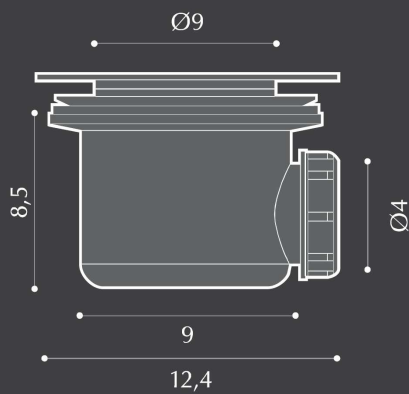

Piatti doccia

A (cm)	B (cm)	C (cm)	D (cm)	
70	90	23	6	
	100			
	120	31		
	140			
80	160	43		
	80	25		
	100			
	120	31		
90	140			
	160	43		
90	90	31		

Piletta

Griglia

*la griglia e la piletta di scarico sono incluse nel prezzo del piatto doccia.