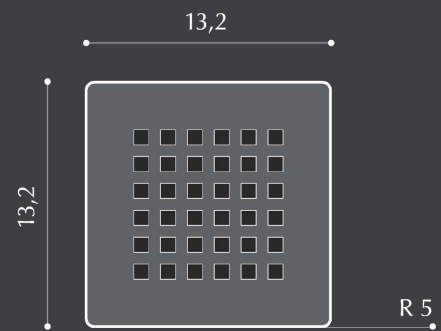

Piatti doccia

A (cm)	B (cm)	C (cm)	D (cm)	
70	90	23	6	
	100			
	120	31		
	140			
80	160	43		
	80	25		
	100			
	120	31		
90	140			
	160	43		
90	90	31		

Piletta

Griglia

*la griglia e la piletta di scarico sono incluse nel prezzo del piatto doccia.