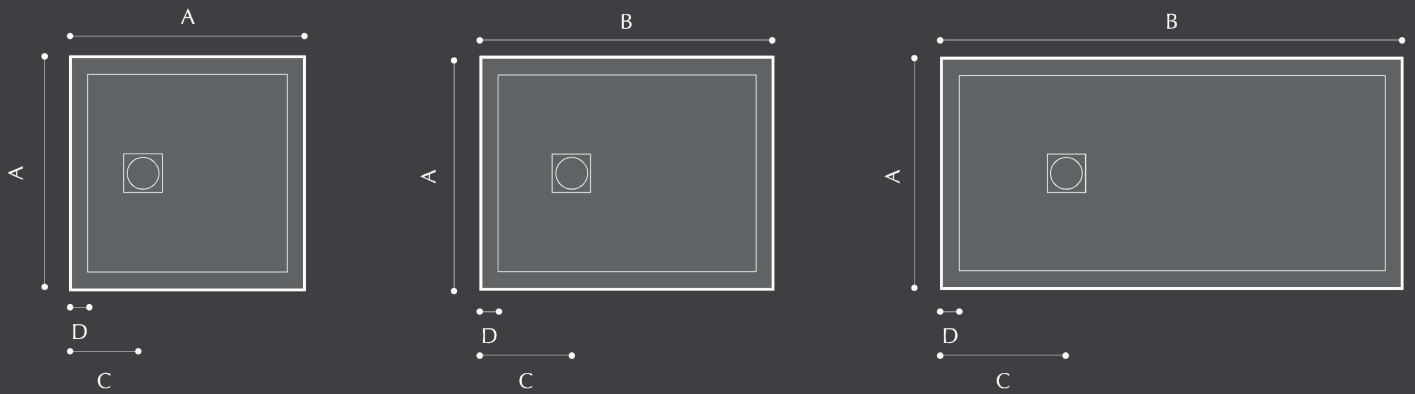

Piatti doccia

A (cm)	B (cm)	C (cm)	D (cm)	
70	90	23	6	
	100			
	120	31		
	140			
80	160	43		
	80	25		
	100			
	120	31		
90	140			
	160	43		
90	90	31		

Piletta

Griglia

*la griglia e la piletta di scarico sono incluse nel prezzo del piatto doccia.